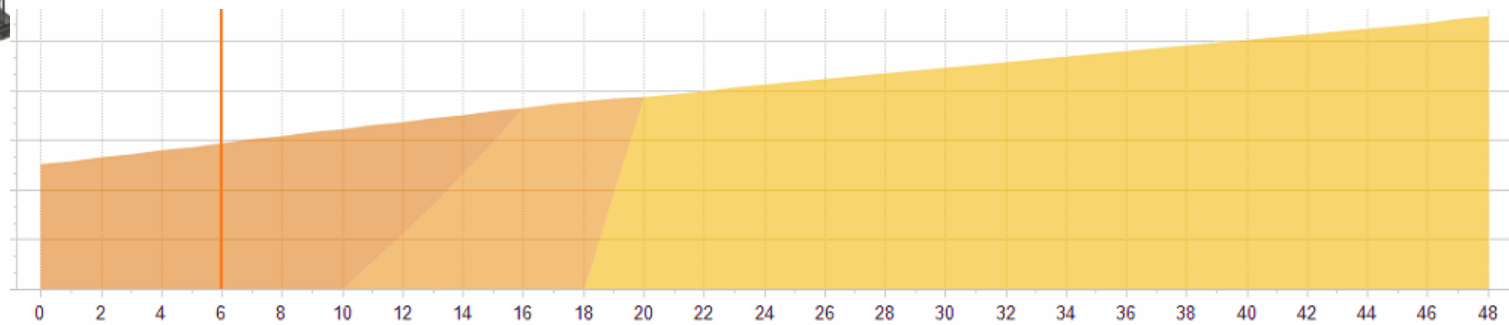

CulinaFlex- Start dine grise allerede i farestalden

- Minivådfoderanlæg med glidende overgang fra mælk til foder i farestalden og babystald.
- Erfaring:
 - Søer kan passe 1-2 grise ekstra
 - Dermed færre ammesøer
 - Større grise ved fravænning
 - Hurtigt i gang på foder ved fravænning (både tør og våd)

EcoMatic – fasefodrings anlæg

- Mulighed for at fasefodre og sikre dine smågrise glidende overgange imellem foderblandinger.
- Volumenstyret foderdosering

DryExact - Multifasefodring

- Fodring på enkelt sti niveau.
 - Kræver føler i foderautomat.
- Vægtstyret foderdosering
- Automatisk af foderforbrug per ventil/sti.
- Mulighed for mikrodosering på stiniveau.