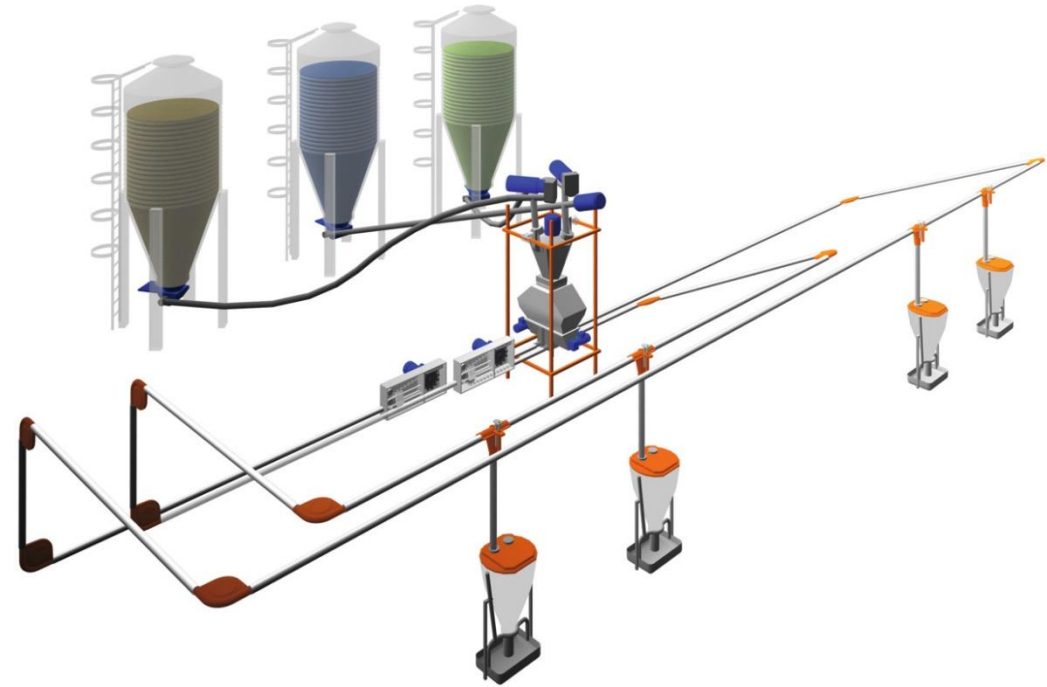

Sådan styrer vi klimastalden – nu med vægte

Kasper Balslev Sørensen - Big Dutchman

Introduktion

- Hvilke muligheder findes der, og hvordan bruger du data fra din vægt?
 - CulinaFlex – Minivådfoderanlæg i farestald og babystald (Få grisene godt fra start)
 - EcoMatic – Fasefodring
 - DryExact – Multifasefodring
 - Vejehold – Hvad kan der afprøves
 - BigFarmNet – Styringsystem

CulinaFlex- Start dine grise allerede i farestalden

- Minivådfoderanlæg med glidende overgang fra mælk til foder i farestalden og babystald.
- Erfaring:
 - Søer kan passe 1-2 grise ekstra
 - Dermed færre ammesøer
 - Større grise ved fravænning
 - Hurtigt i gang på foder ved fravænning (både tør og våd)

EcoMatic – fasefodrings anlæg

- Mulighed for at fasefodre og sikre dine smågrise glidende overgange imellem foderblandinger.
- Volumenstyret foderdosering

DryExact - Multifasefodring

- Fodring på enkelt sti niveau.
 - Kræver føler i foderautomat.
- Vægtstyret foderdosering
- Automatisk af foderforbrug per ventil/sti.
- Mulighed for mikrodosering på stiniveau.

DryWet feeder

- Forsøg med forskellige foderautomater.
- Erfaring med DryWet feeder:
 - God fordeling af foder i foderkassen - også med melfoder!
 - Høj tilvækst og dermed bedre foderudnyttelse
 - Husk ædepladser nok!!!