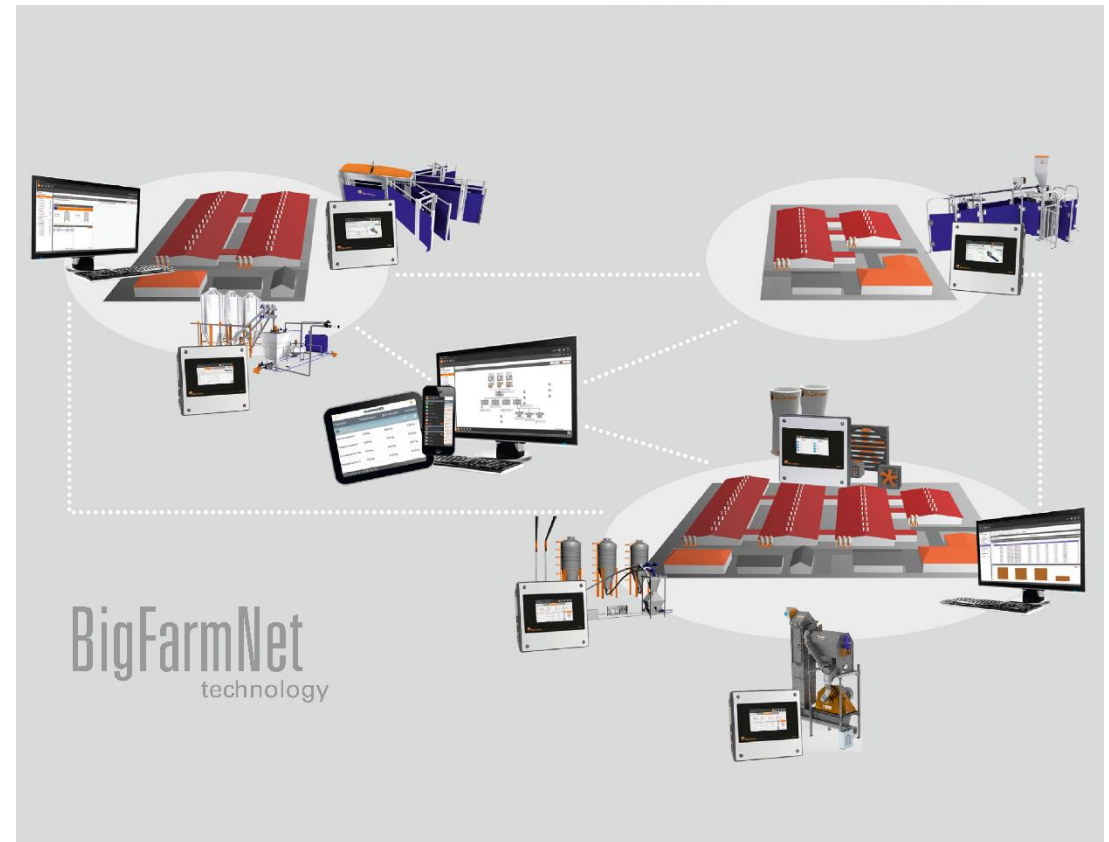

BigFarmNet – Styringsystem

- Styr alle dine systemer i et program for at skabe overblik.
- Fuld historik på dine grise og evaluering af hold ved holdstyring.